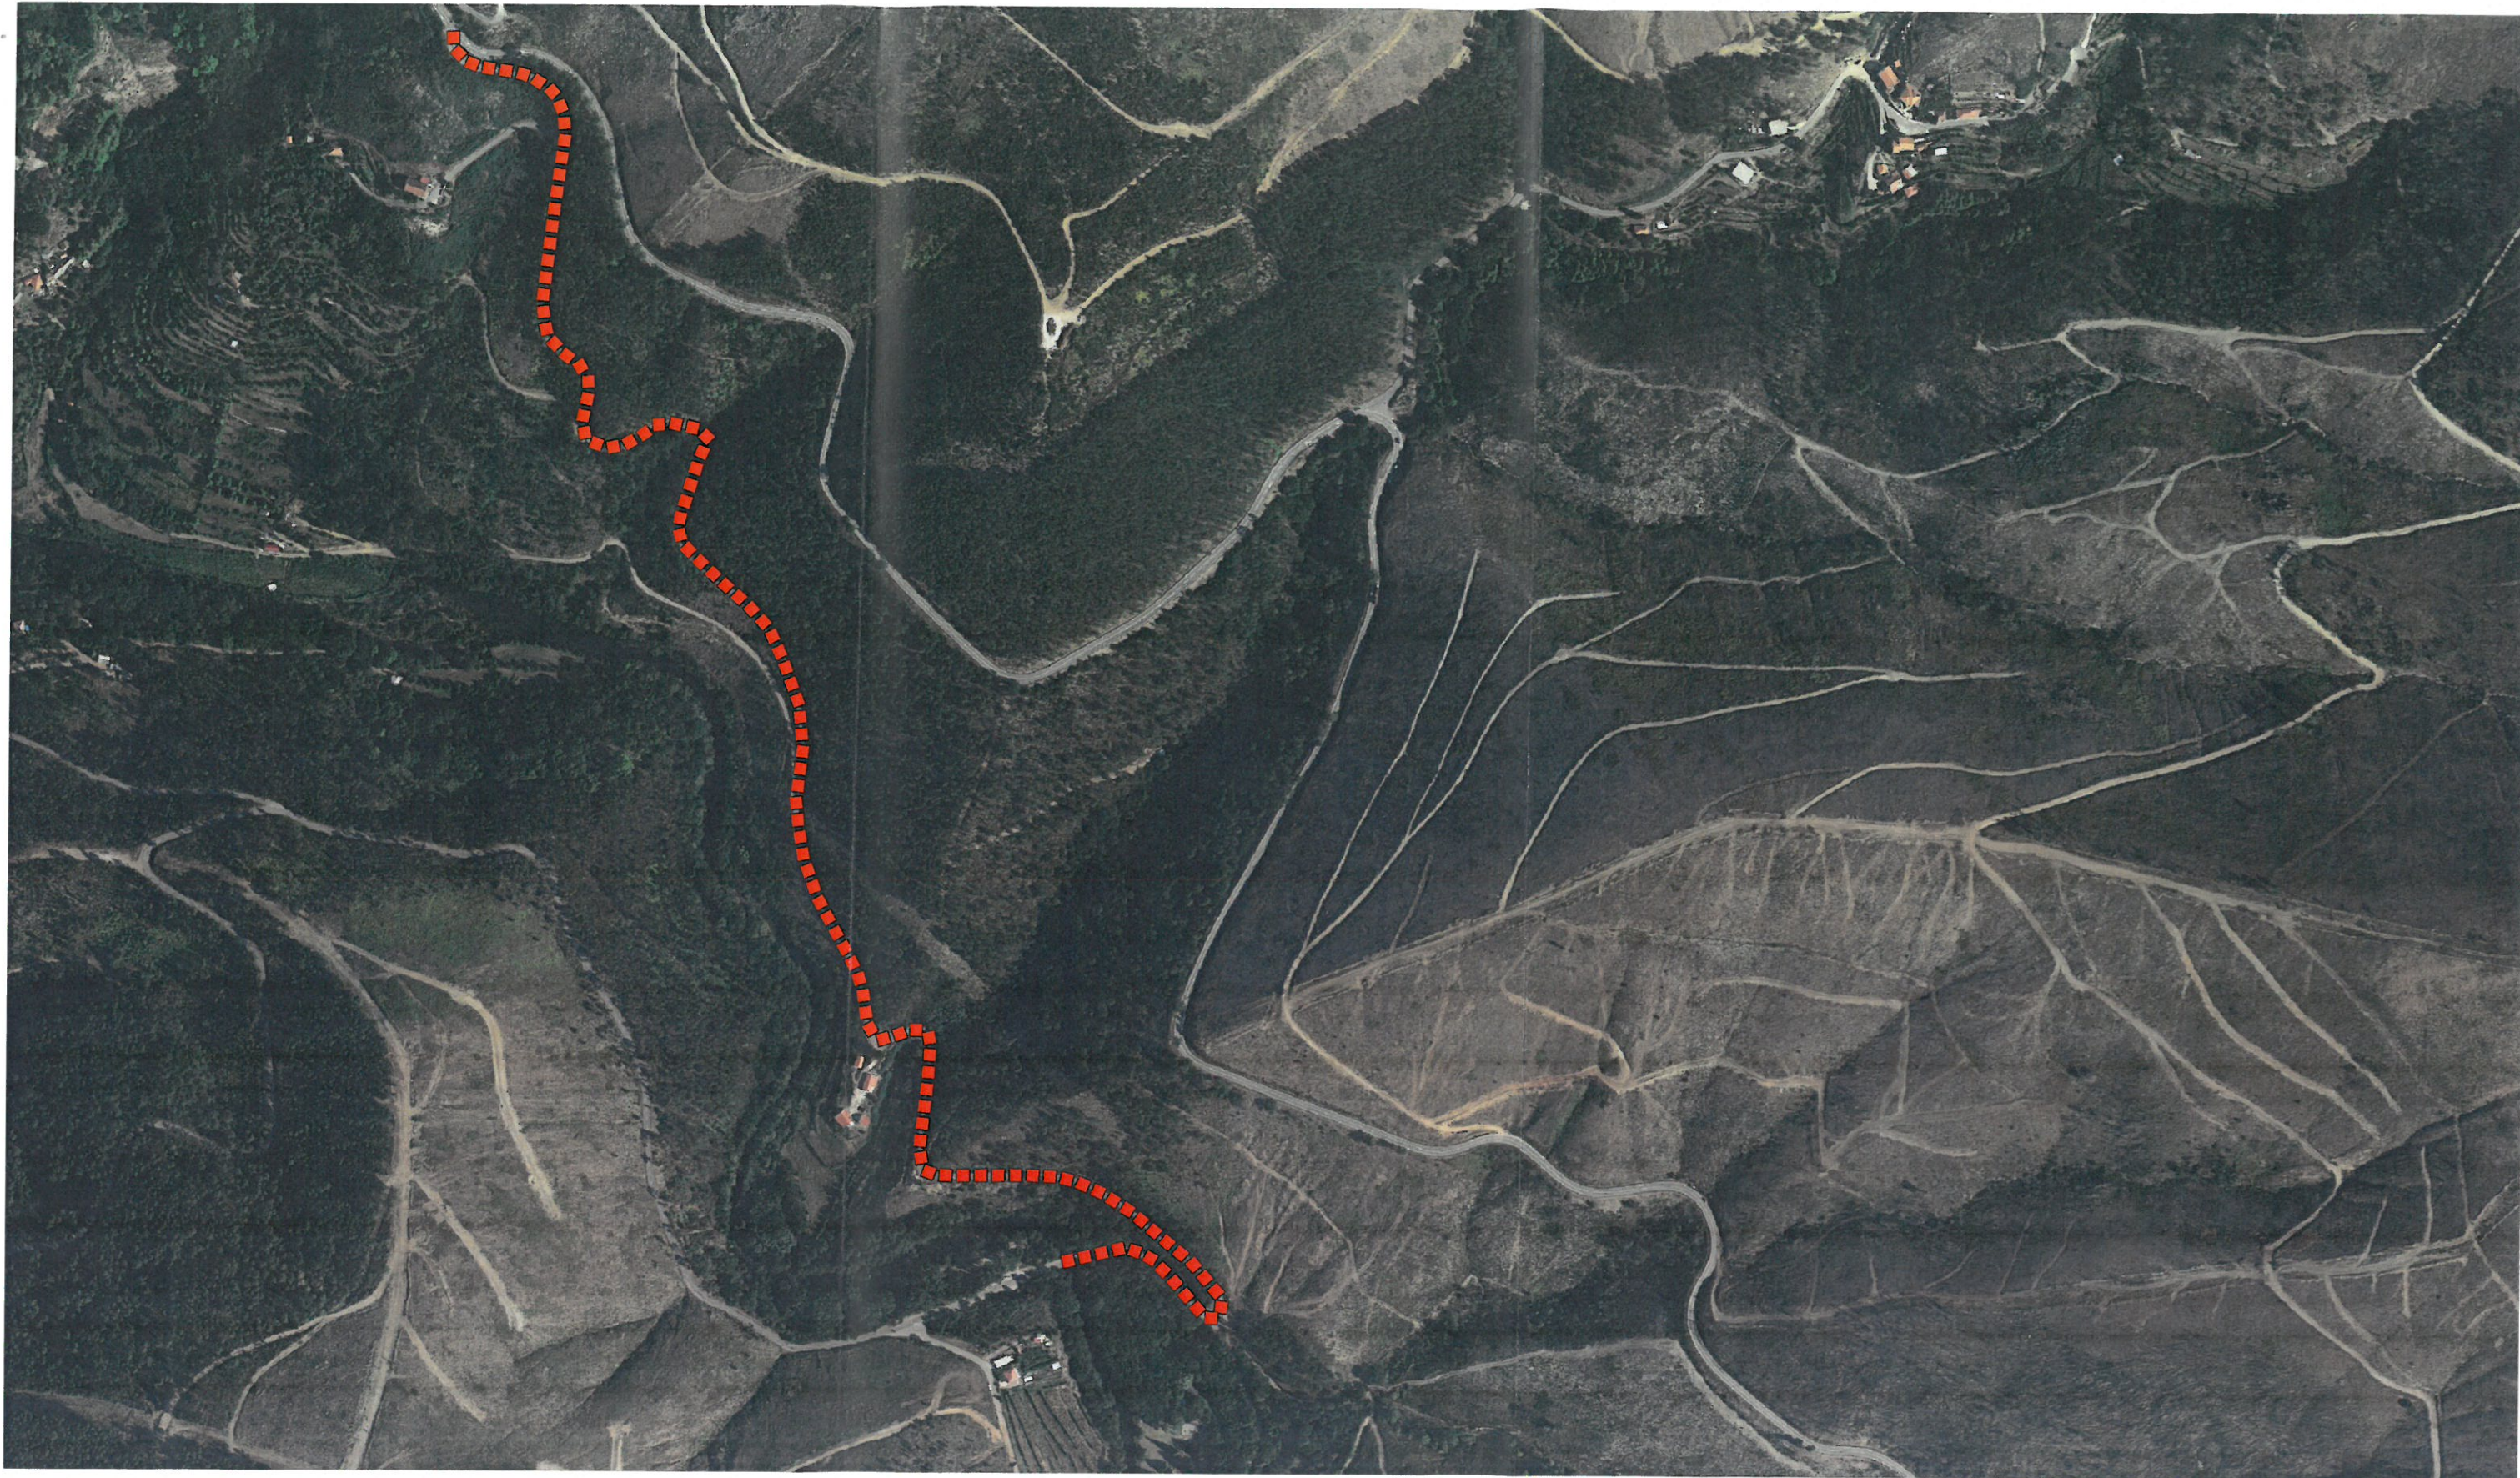

ANEXO I

CONTRATO INTERADMINISTRATIVO DE DELEGAÇÃO DE COMPETÊNCIAS NA
UNIÃO DE FREGUESIAS DE CAMPANHÓ E PARADANÇA

LEGENDA:
RUA SR. DO MONTE - PARADANÇA
AREA : 1,5ha

Escala :1/5000

MONDIM DE BASTO
MUNICÍPIO

1/5

LEGENDA :

PMDFCI - FGC MUNICIPIO - UFCAMPANHÓ E PARADANÇA - SR.DO MONTE

AREA A EXECUTAR : 1,8ha

Escala :1/3000

MONDIM DE BASTO
MUNICIPIO

2/5

LEGENDA :

PMDFCI - FGC MUNICIPIO - UFCAMPANHÓ E PARADANÇA

AREA A EXECUTAR : 0,6ha

Escala : 1/8000

MONDIM DE BASTO
MUNICÍPIO

315

LEGENDA :

PMDFCI - FGC MUNICIPIO - UFCAMPANHÓ E PARADANÇA - PONTE DO FEBRO

AREA A EXECUTAR : 3,0ha

Escala :1/6500

MONDIM DE BASTO
MUNICÍPIO

4/5

LEGENDA :

PMDFCI - FGC MUNICIPIO - CARRAZEDO DE ERMELO

AREA A EXECUTAR : 0,6ha

Escala :1/4000

MONDIM DE BASTO
MUNICIPIO